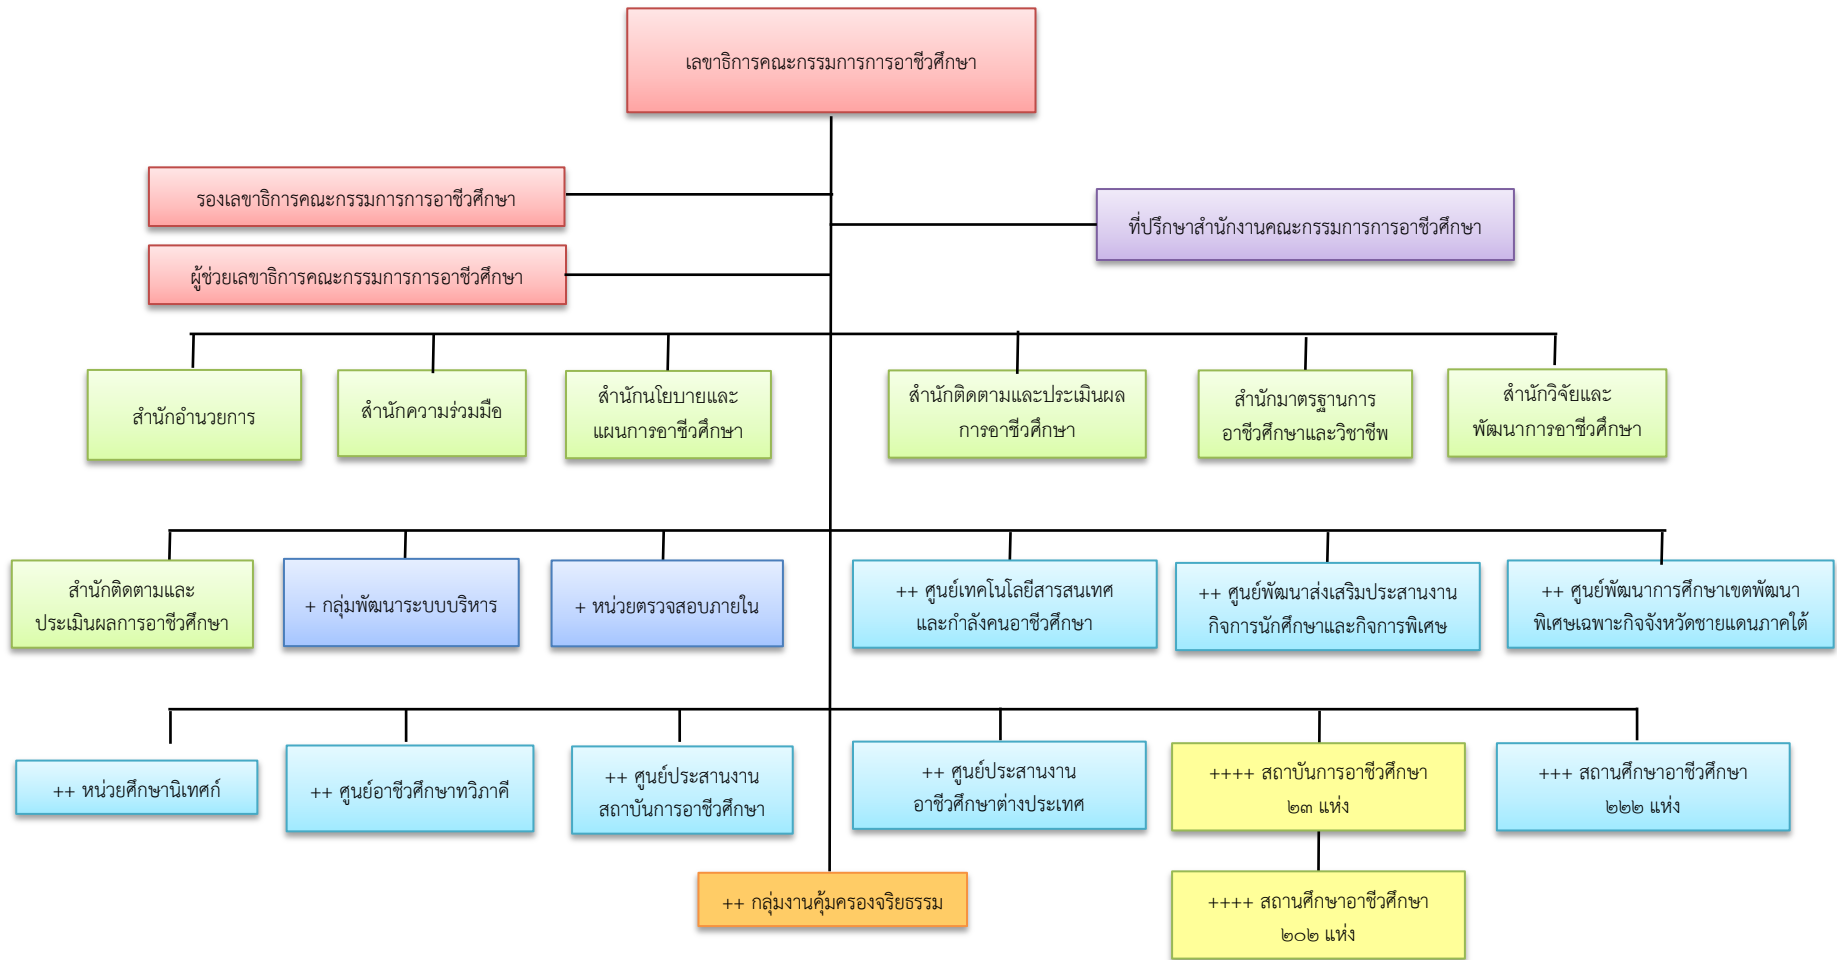

แผนภูมิโครงสร้างสำนักงานคณะกรรมการการอาชีวศึกษา

- หมายเหตุ + หมายถึง หน่วยงานที่จัดตั้งขึ้นตามมติคณะรัฐมนตรี
 ++ หมายถึง หน่วยงานที่จัดตั้งขึ้นภายใน สำนักงานคณะกรรมการการอาชีวศึกษา
 +++ หมายถึง หน่วยงานที่จัดตั้งขึ้นตาม ประกาศกระทรวงศึกษาธิการ
 ++++ หมายถึง หน่วยงานที่จัดตั้งขึ้นตาม พ.ร.บ.การอาชีวศึกษา พ.ศ. ๒๕๕๑